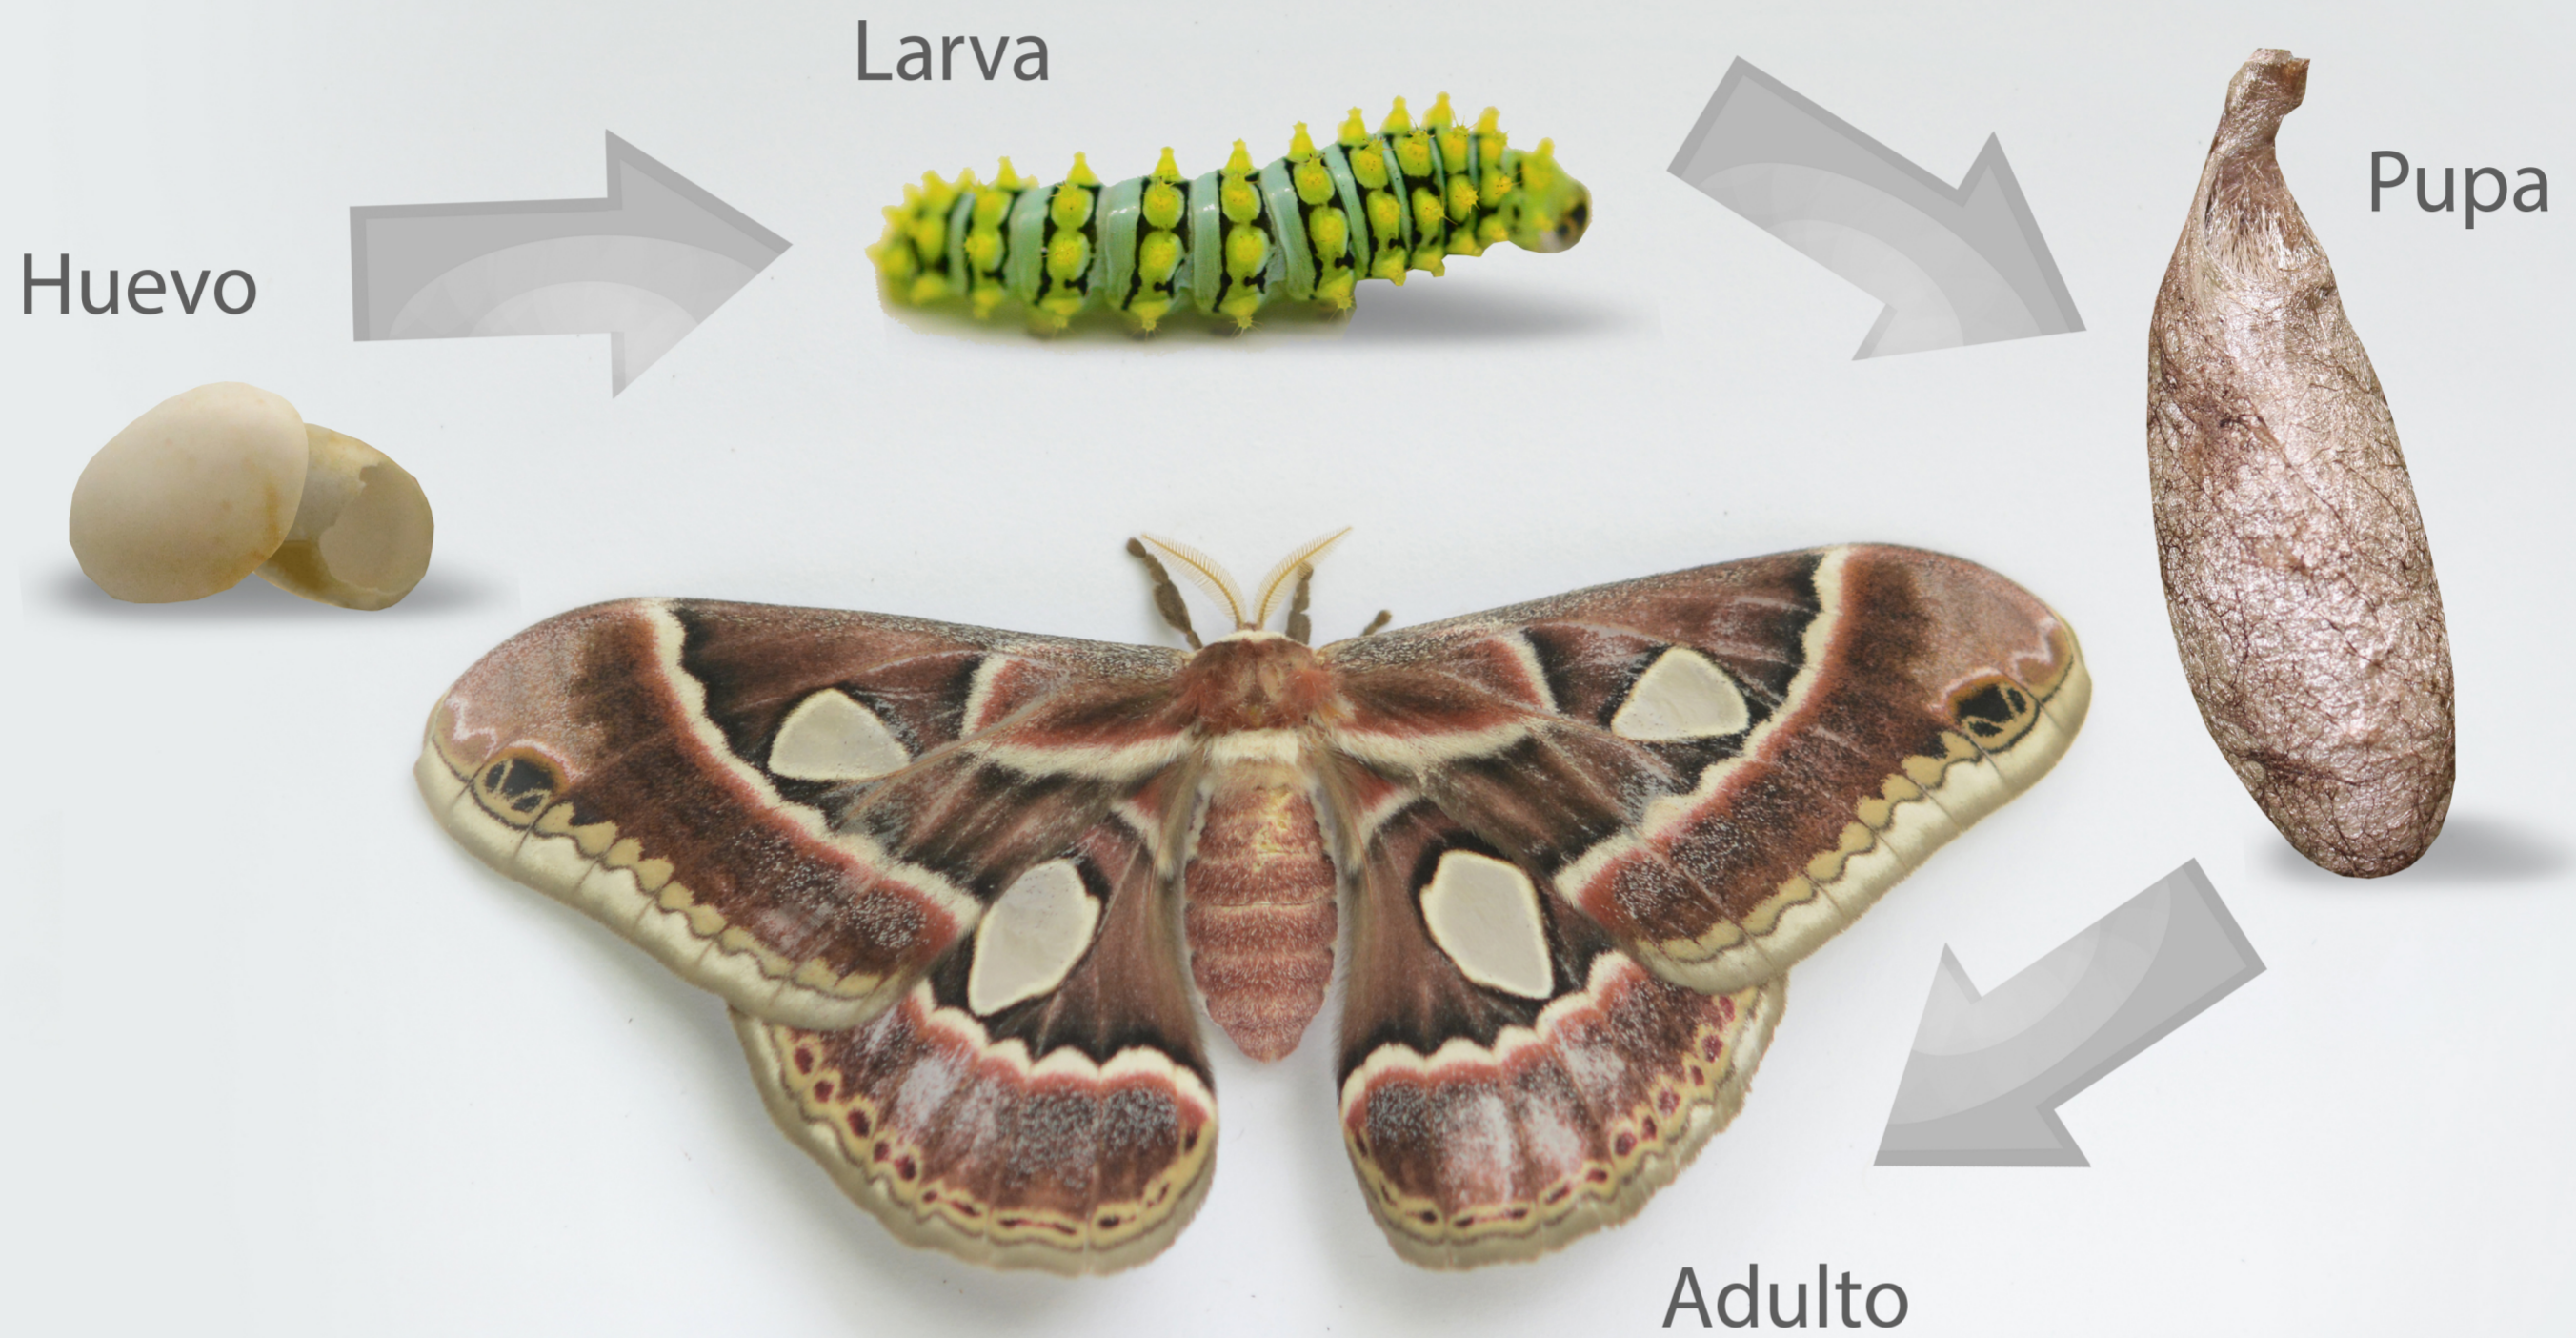

Ciclo de **vida** | Mariposa cuatro espejos

Rotshchildia cincta cincta

Las cifras

8 Días son los que la mariposa dura con vida después de emerger del capullo.

60 a 70 días, aproximadamente, tarda el ciclo completo de reproducción de la mariposa.

Dato

Esta especie emerge durante la temporada de lluvias, en el verano y lleva a cabo su diapausa (estado de inactividad) en la temporada de invierno.

REGISTRO: SEMARNAT-UMA-IN0222-SIN

GOBIERNO DE
MÉXICO